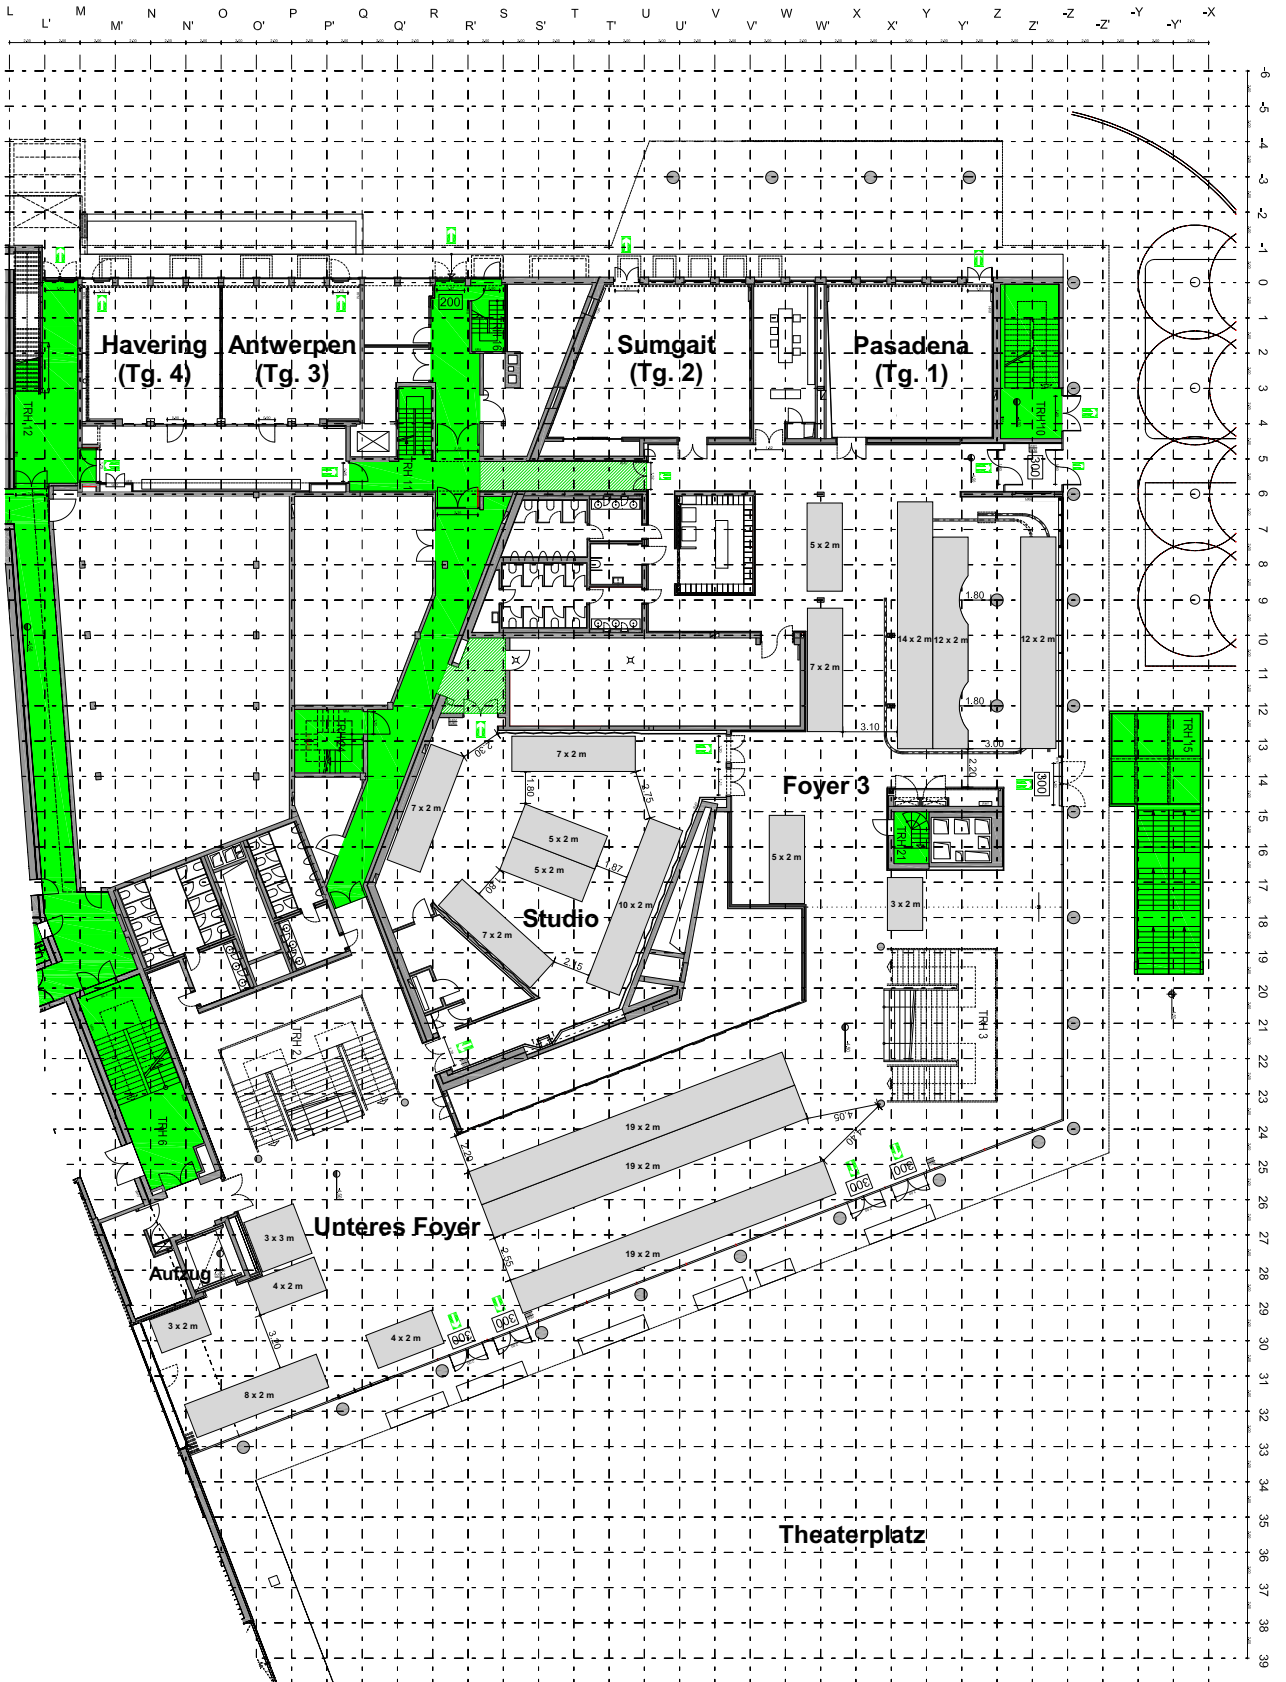

Pfalzbau Ludwigshafen

Erdgeschoß Messeplan Variante 2

Messeplan Parkettgeschoß

Unteres Foyer:	161 qm Ausstellungsfläche
Foyer 3:	116 qm Ausstellungsfläche
Studio:	82 qm Ausstellungsfläche