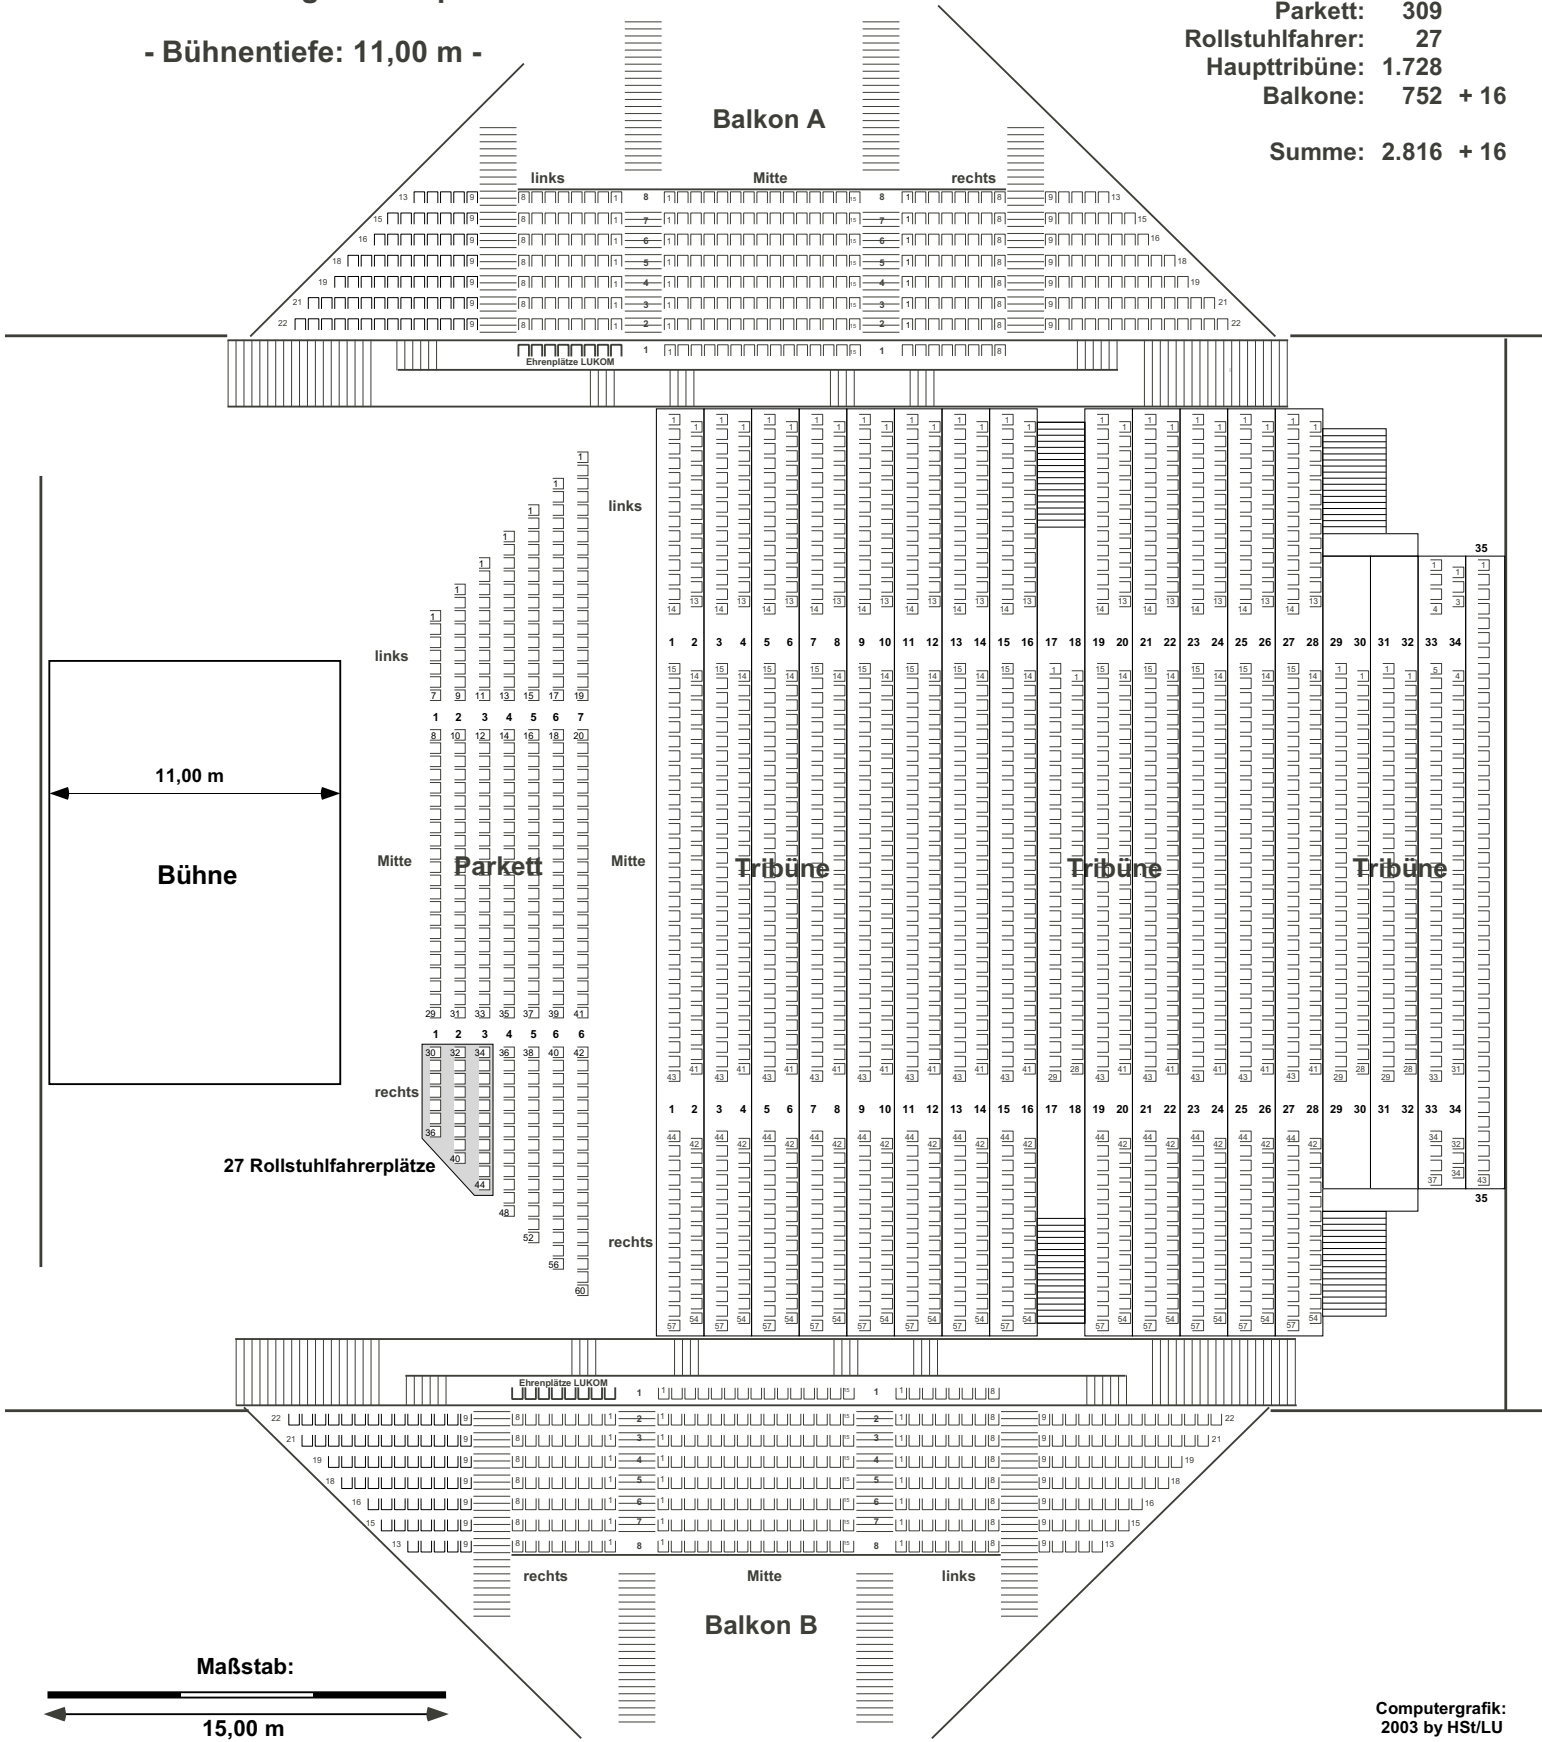

Friedrich-Ebert-Halle

Reihenbestuhlung mit Haupttribüne

- Bühnentiefe: 11,00 m -

Parkett: 309
 Rollstuhlfahrer: 27
 Haupttribüne: 1.728
 Balkone: 752 + 16
 Summe: 2.816 + 16

Maßstab:
 15,00 m

Computergrafik:
 2003 by HSt/LU