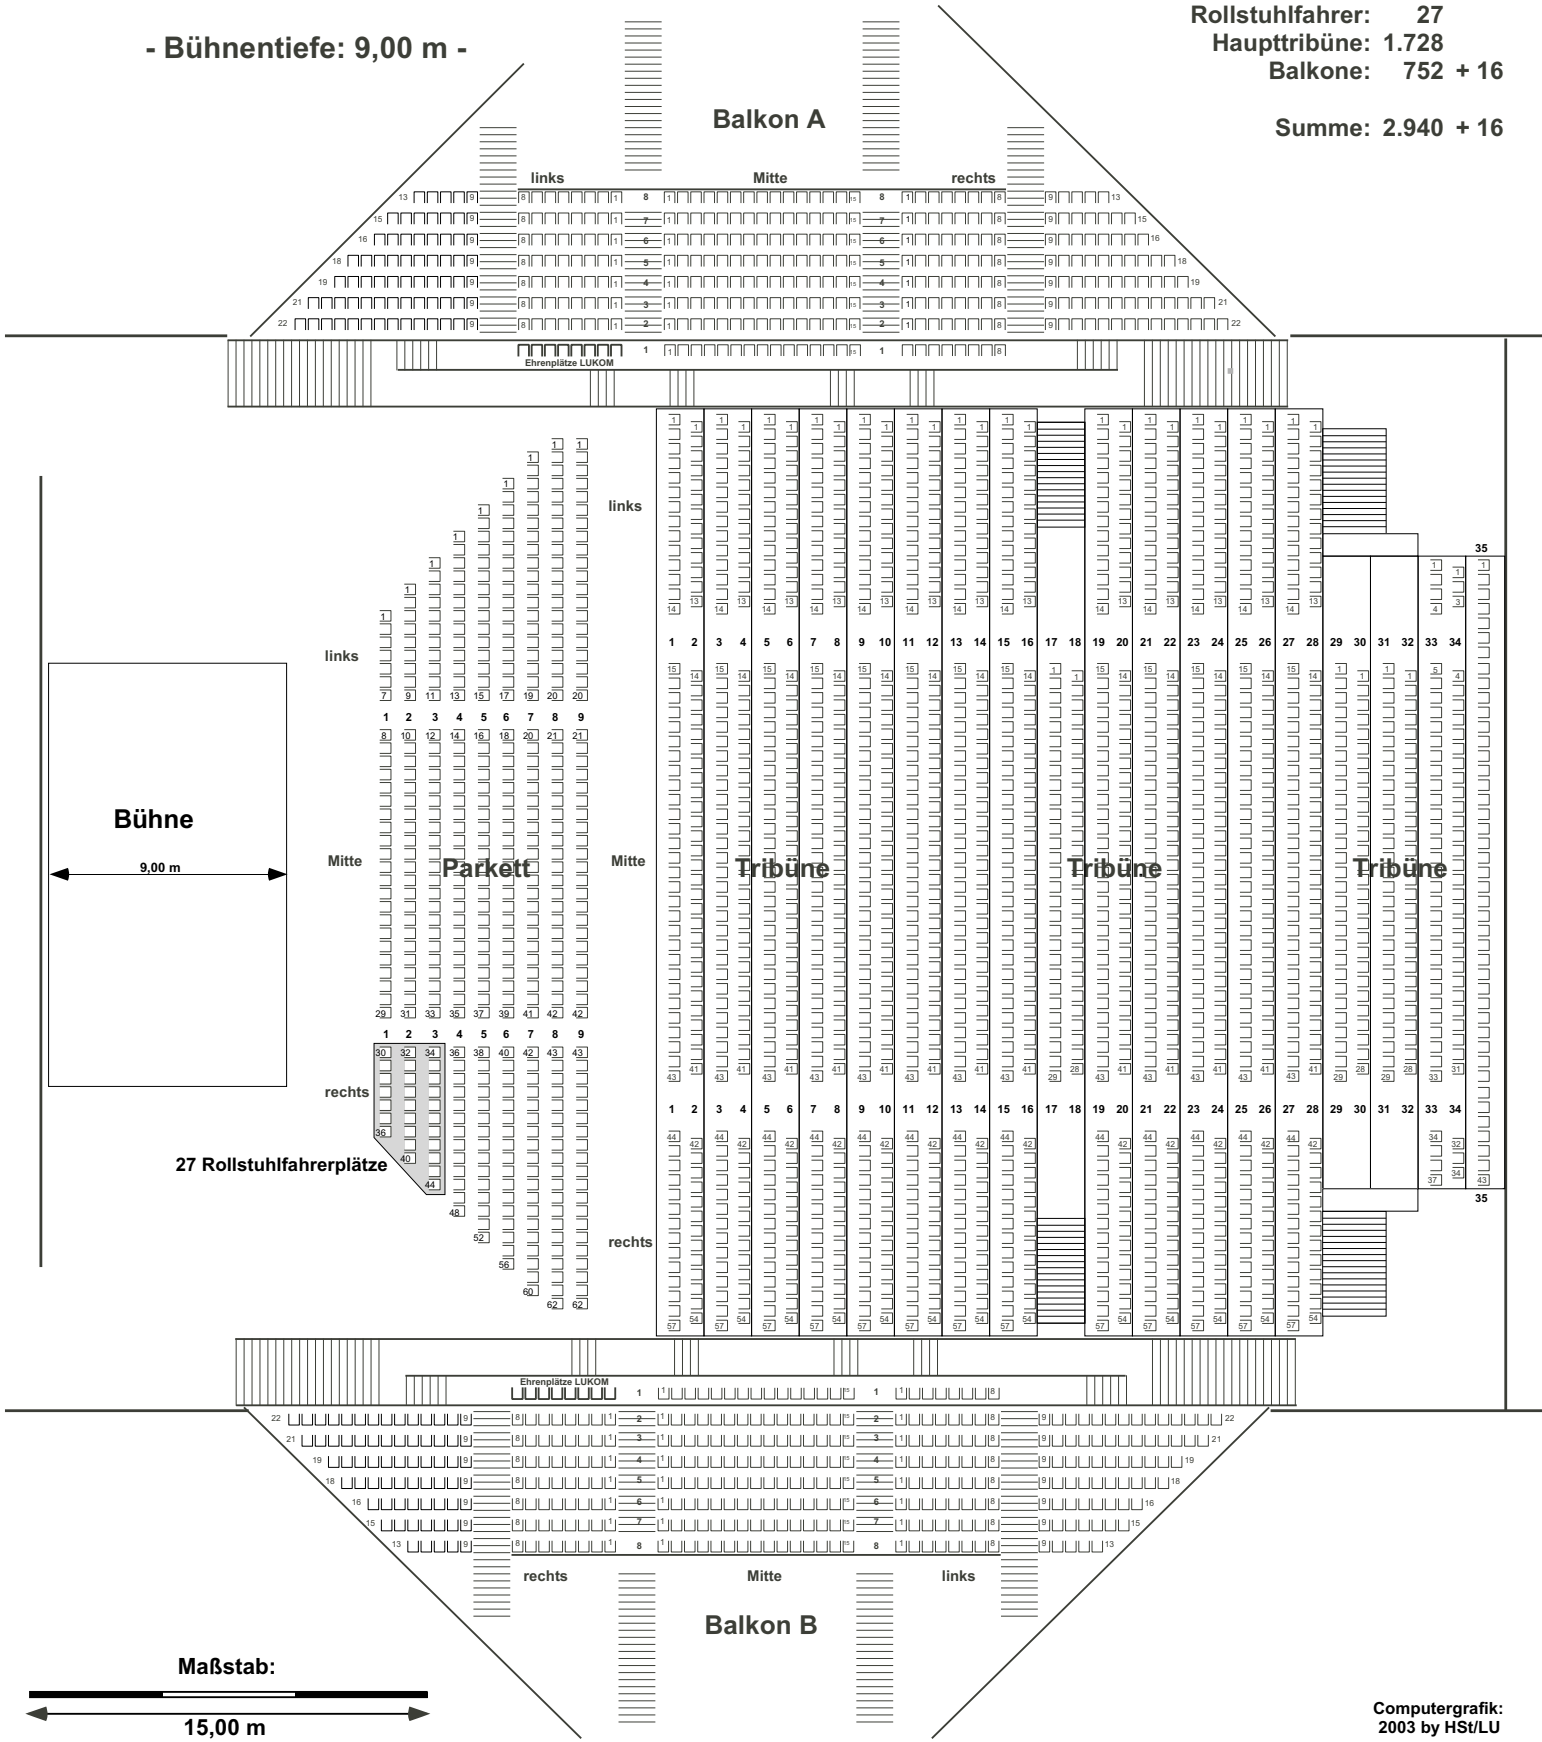

Friedrich-Ebert-Halle

Reihenbestuhlung mit Haupttribüne

- Bühnentiefe: 9,00 m -

Parkett: 433
 Rollstuhlfahrer: 27
 Haupttribüne: 1.728
 Balkone: 752 + 16
 Summe: 2.940 + 16

Computergrafik:
 2003 by HST/LU