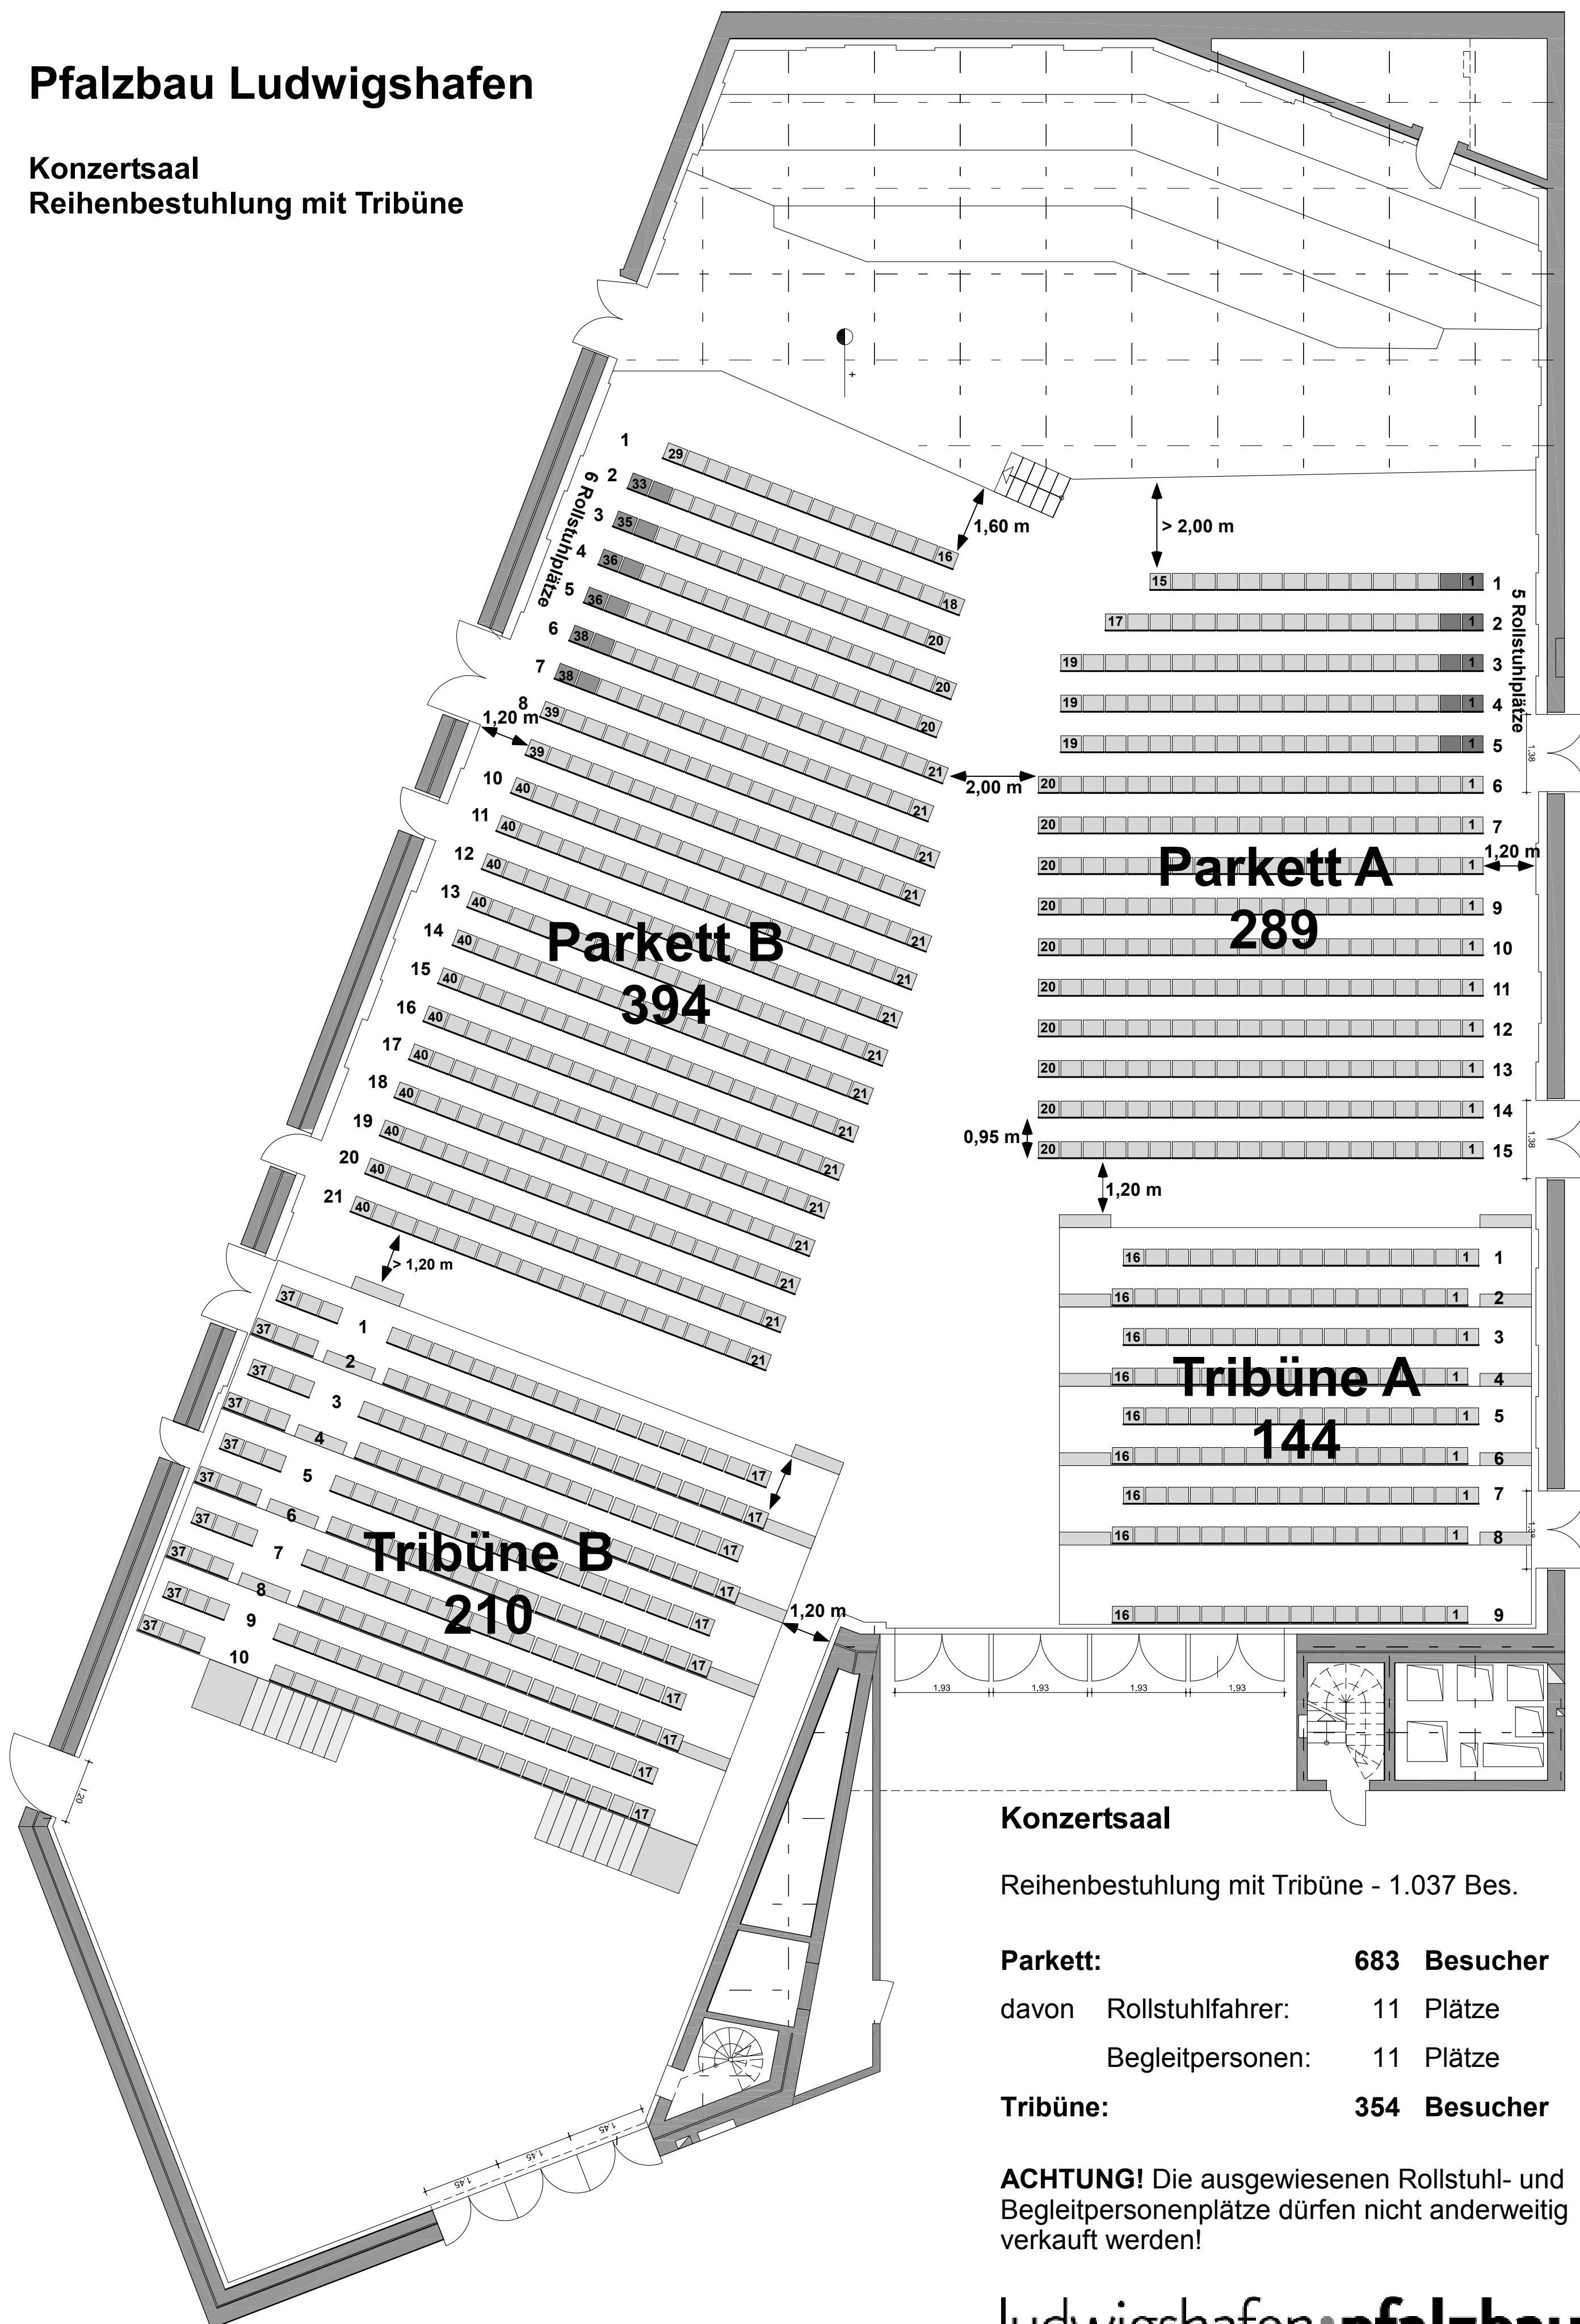

Pfalzbau Ludwigshafen

Konzertsaal
Reihenbestuhlung mit Tribüne

Konzertsaal

Reihenbestuhlung mit Tribüne - 1.037 Bes.

Parkett: 683 Besucher

davon Rollstuhlfahrer: 11 Plätze

Begleitpersonen: 11 Plätze

Tribüne: 354 Besucher