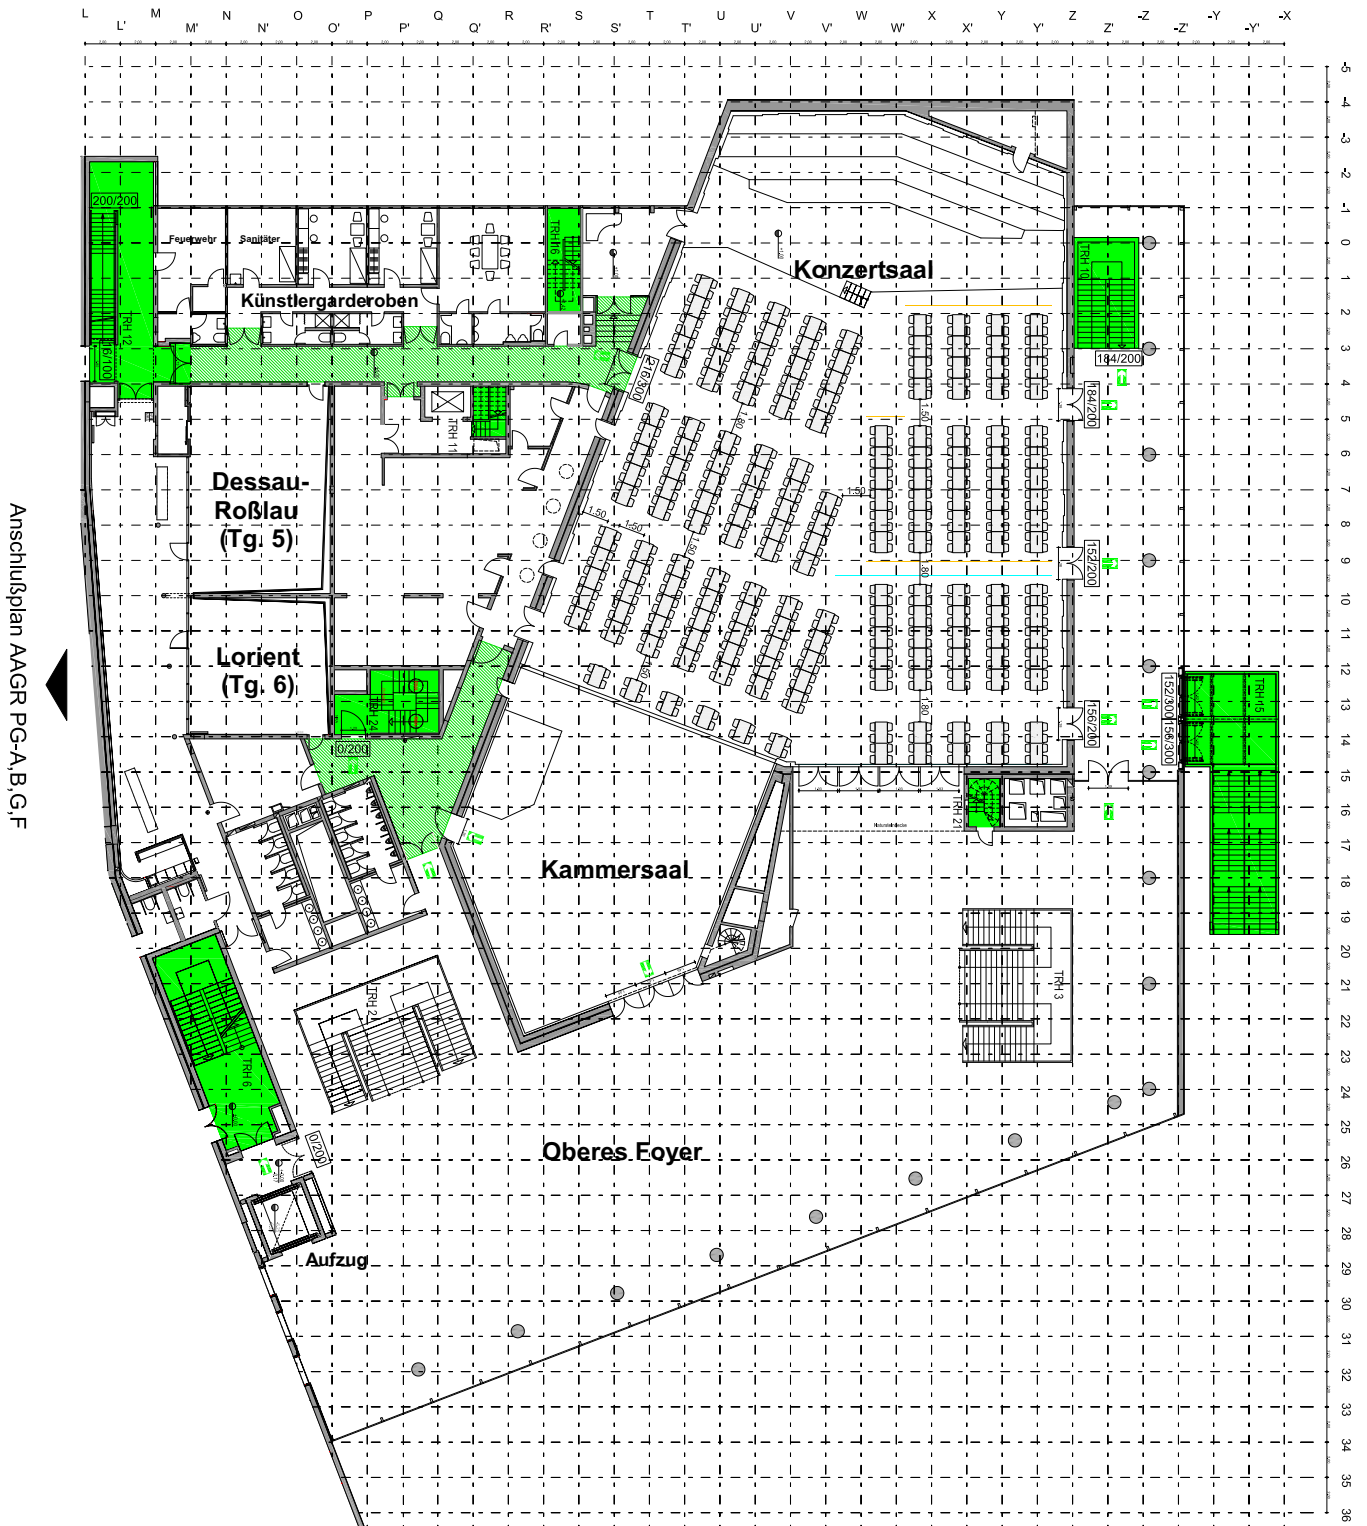

Pfalzbau Ludwigshafen

Konzertsaal Bankett

Konzertsaal

Bankett - 704 Besucher