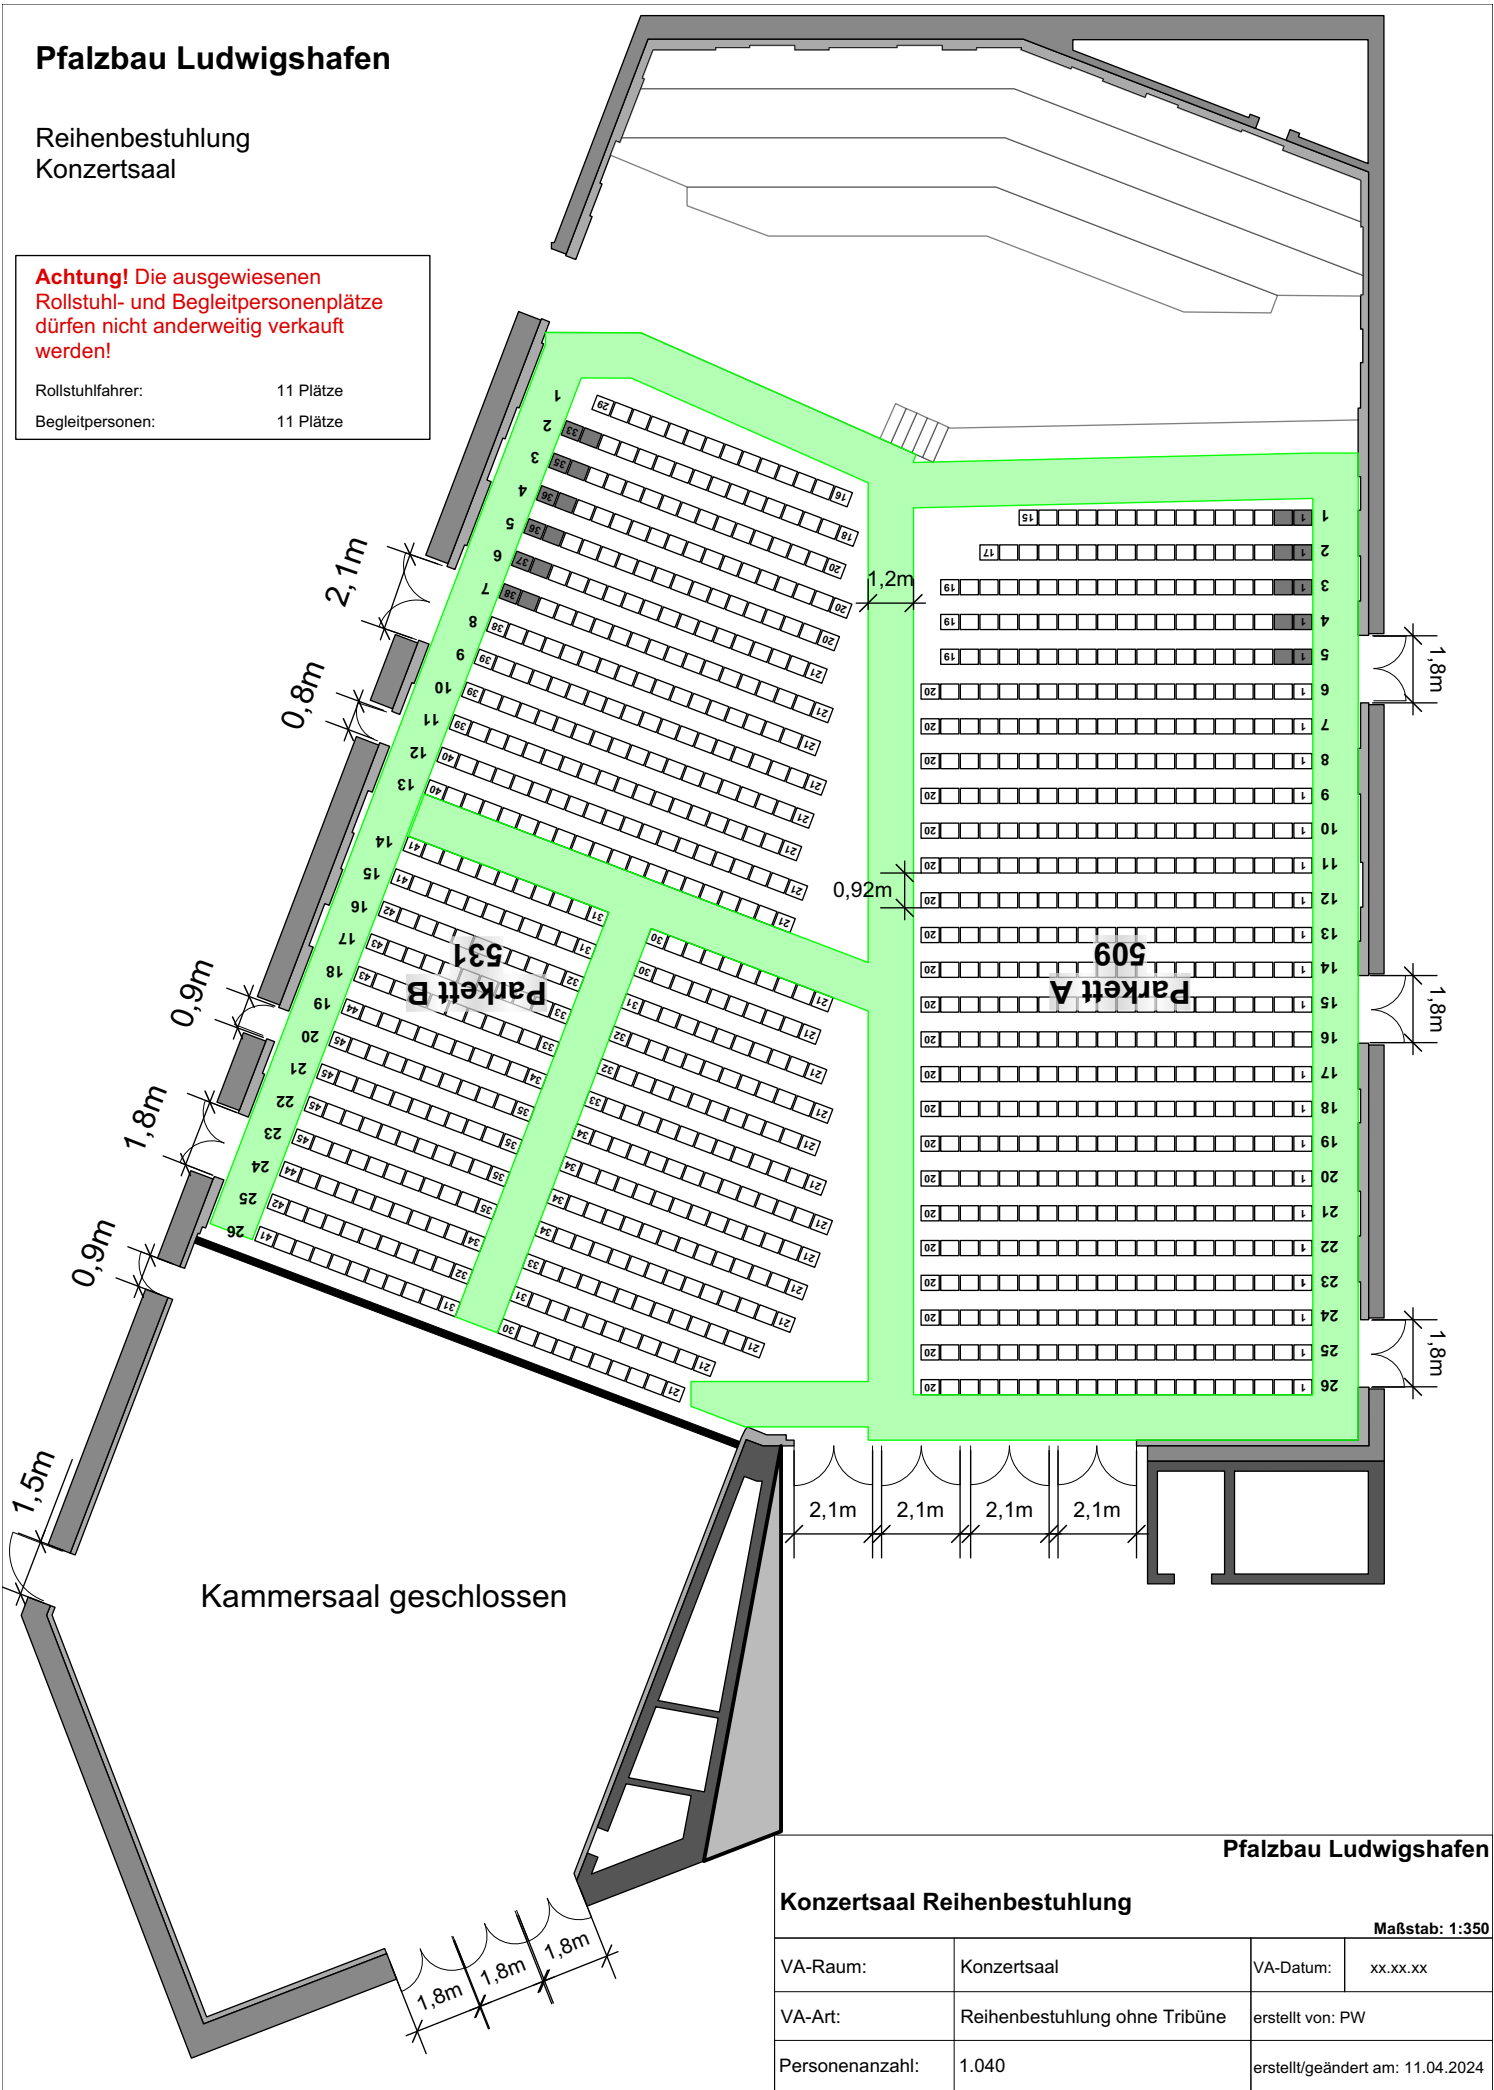

Pfalzbau Ludwigshafen

Reihenbestuhlung
Konzertsaal

Achtung! Die ausgewiesenen Rollstuhl- und Begleitpersonenplätze dürfen nicht anderweitig verkauft werden!

Rollstuhlfahrer: 11 Plätze
Begleitpersonen: 11 Plätze

Pfalzbau Ludwigshafen

Konzertsaal Reihenbestuhlung

Maßstab: 1:350

VA-Raum:	Konzertsaal	VA-Datum:	xx.xx.xx
VA-Art:	Reihenbestuhlung ohne Tribüne	erstellt von:	PW
Personenanzahl:	1.040	erstellt/geändert am:	11.04.2024