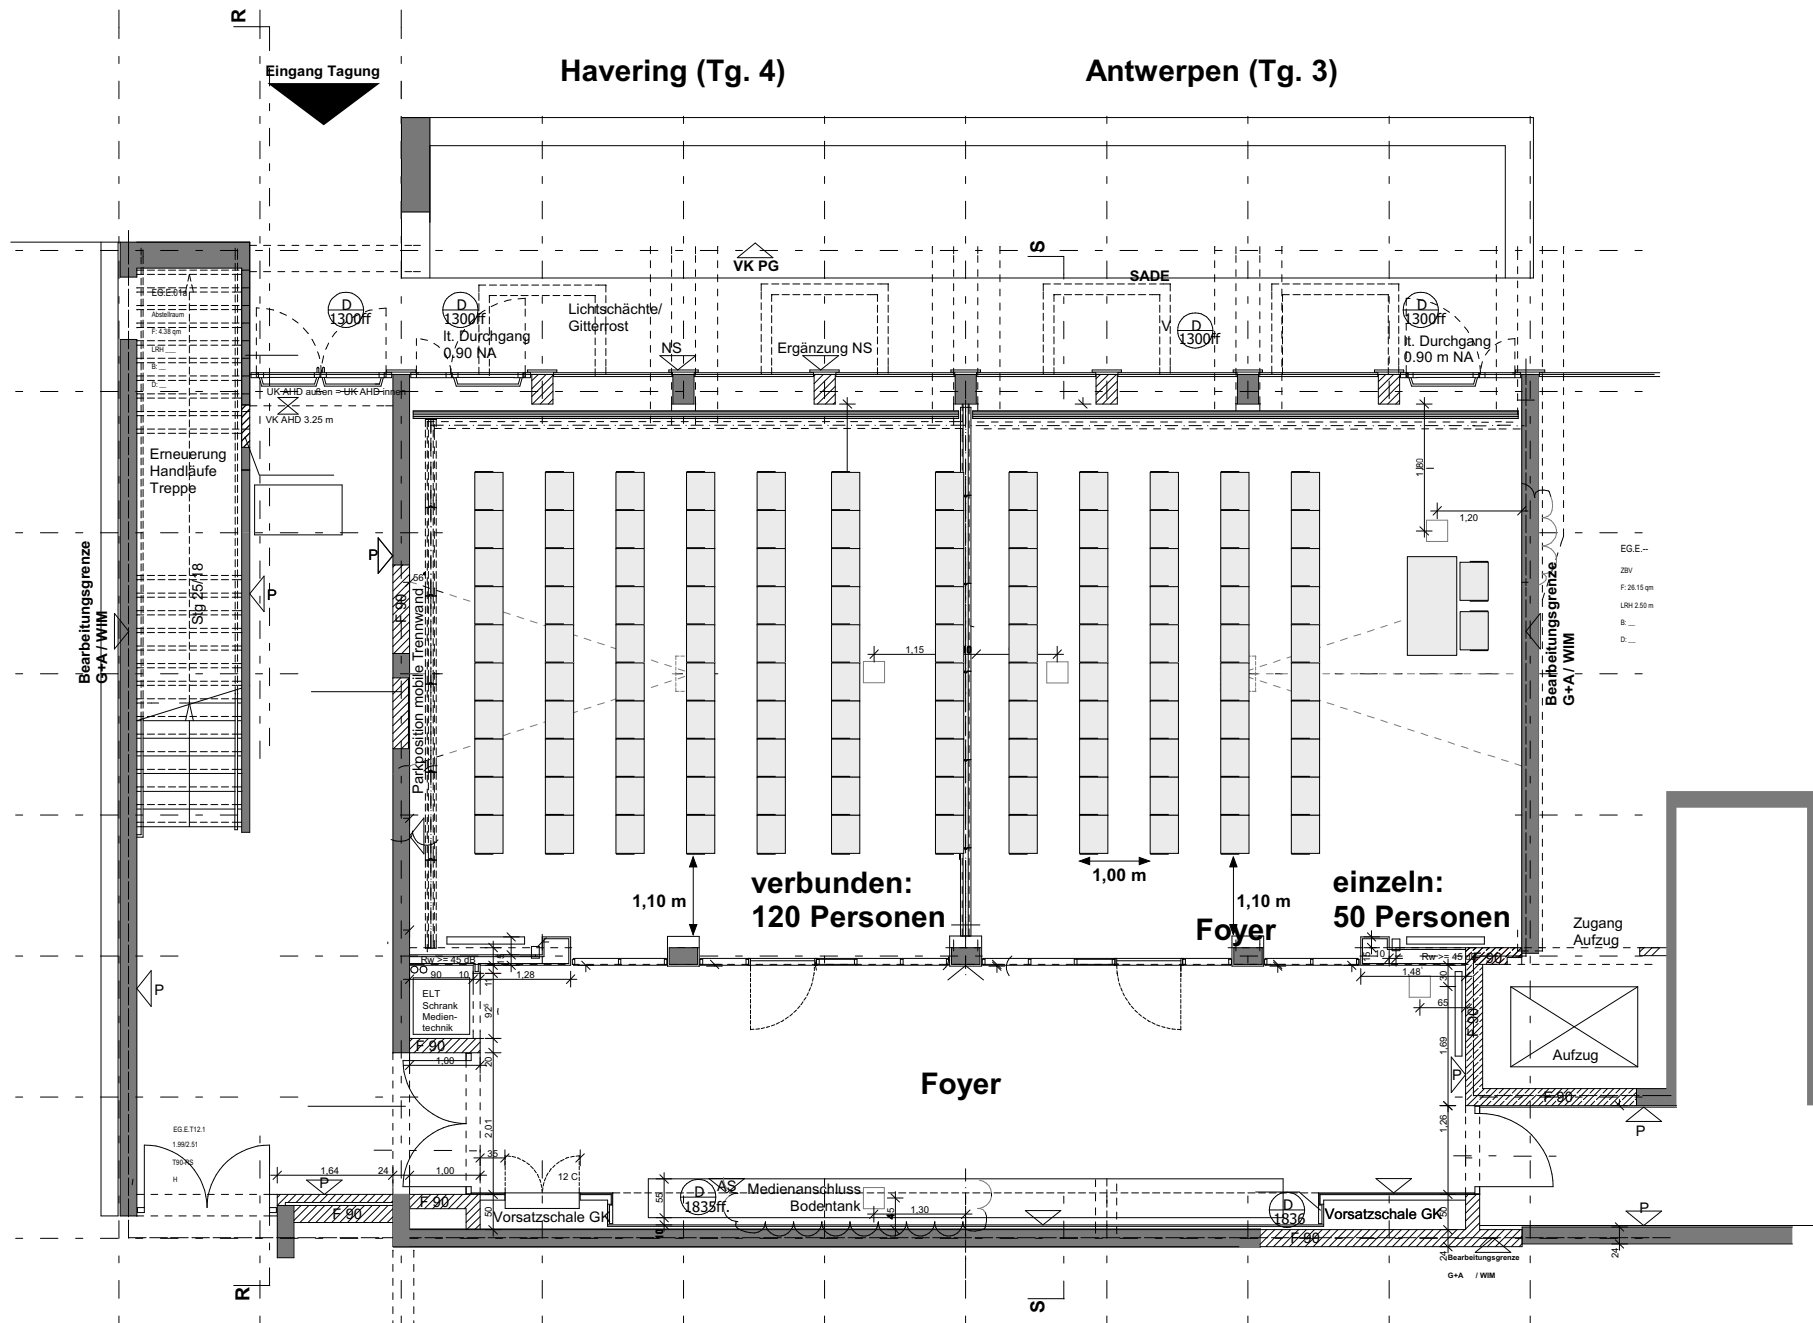

Tagungsräume Havering und Antwerpen

Stühle: Achsmaß 0,54 m - Reihenbestuhlung