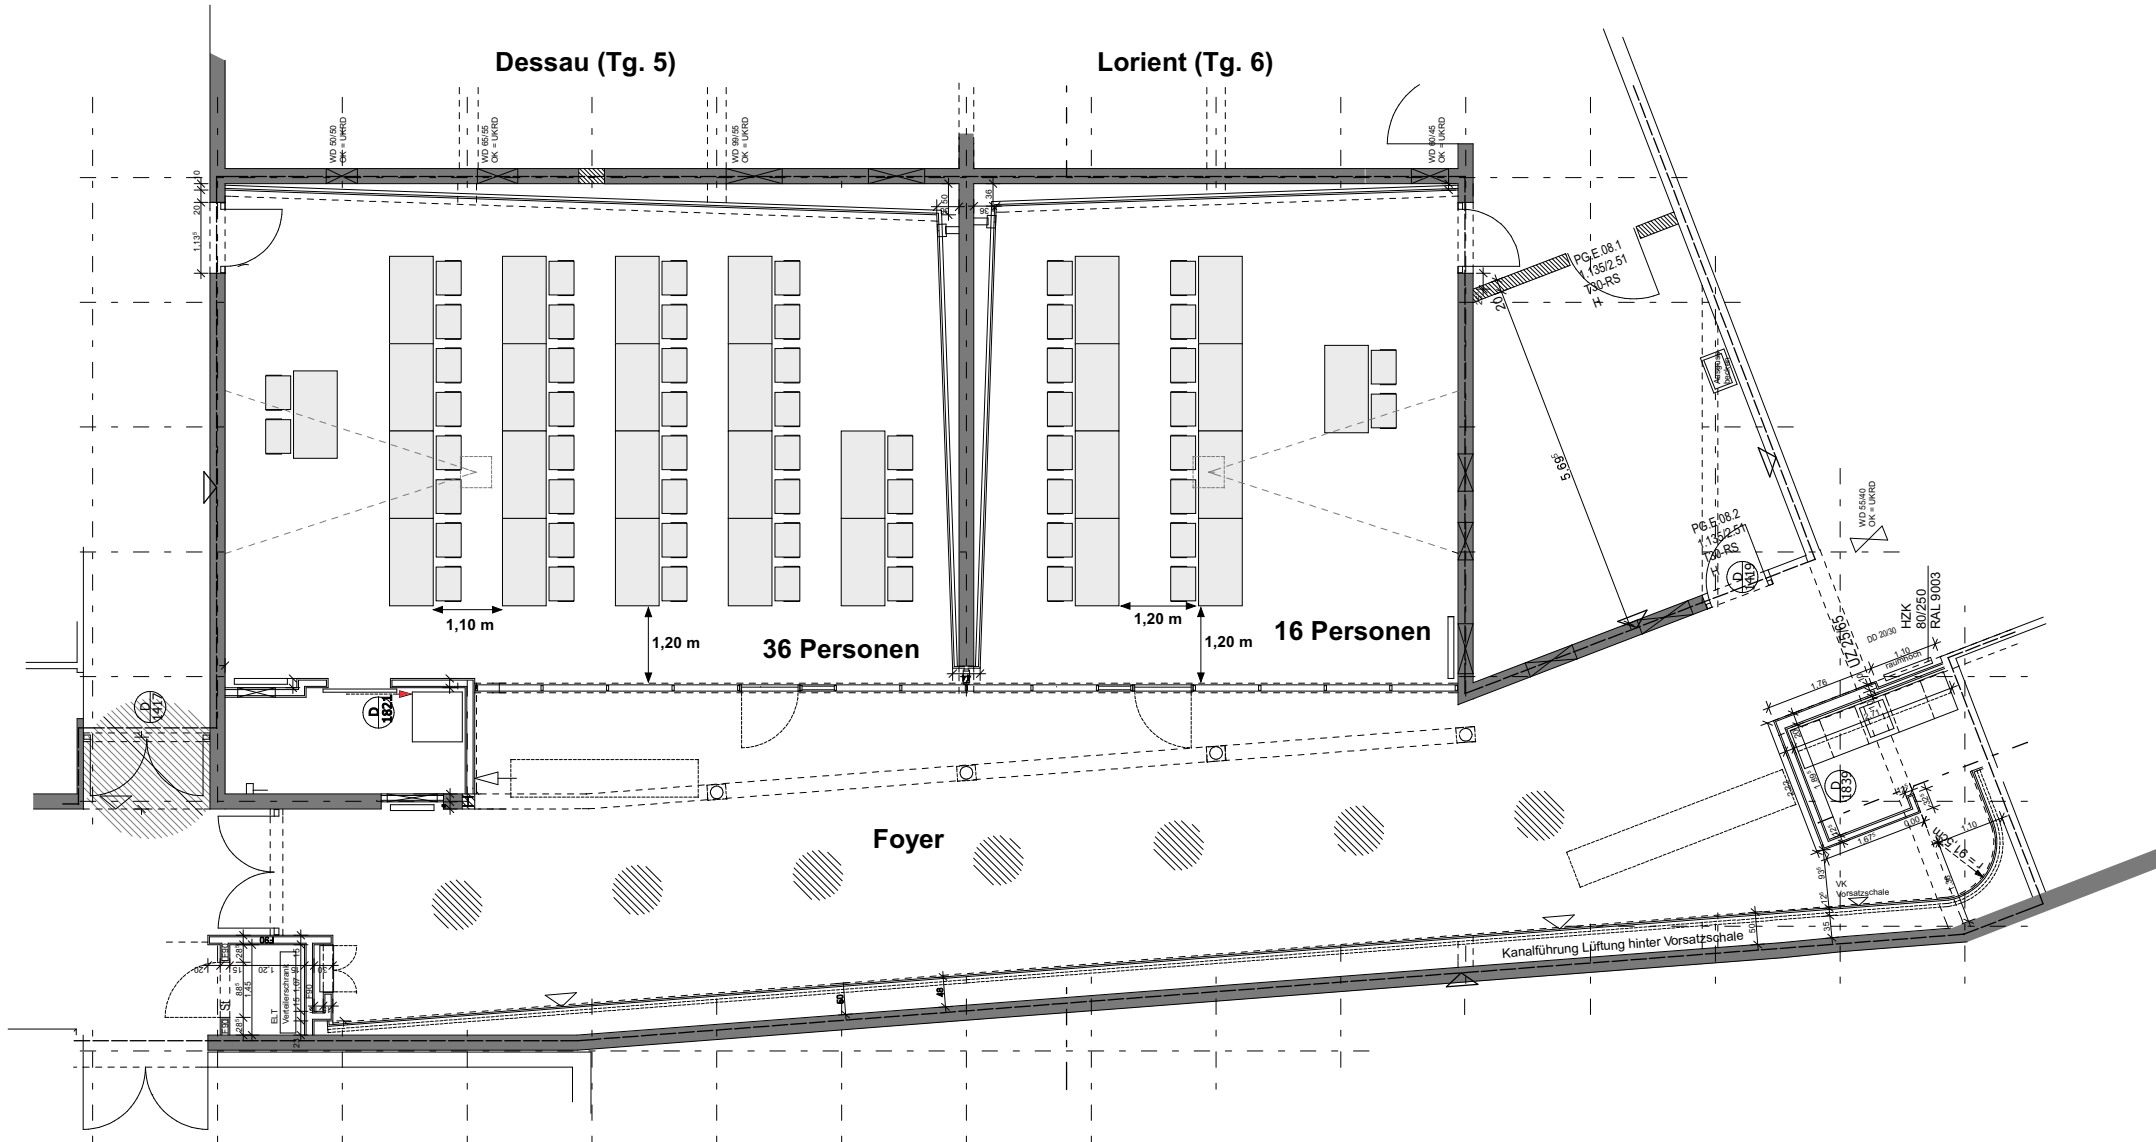

Tagungsräume Dessau und Lorient

Tische: 1,40 x 0,70 m - parlamentarische Bestuhlung