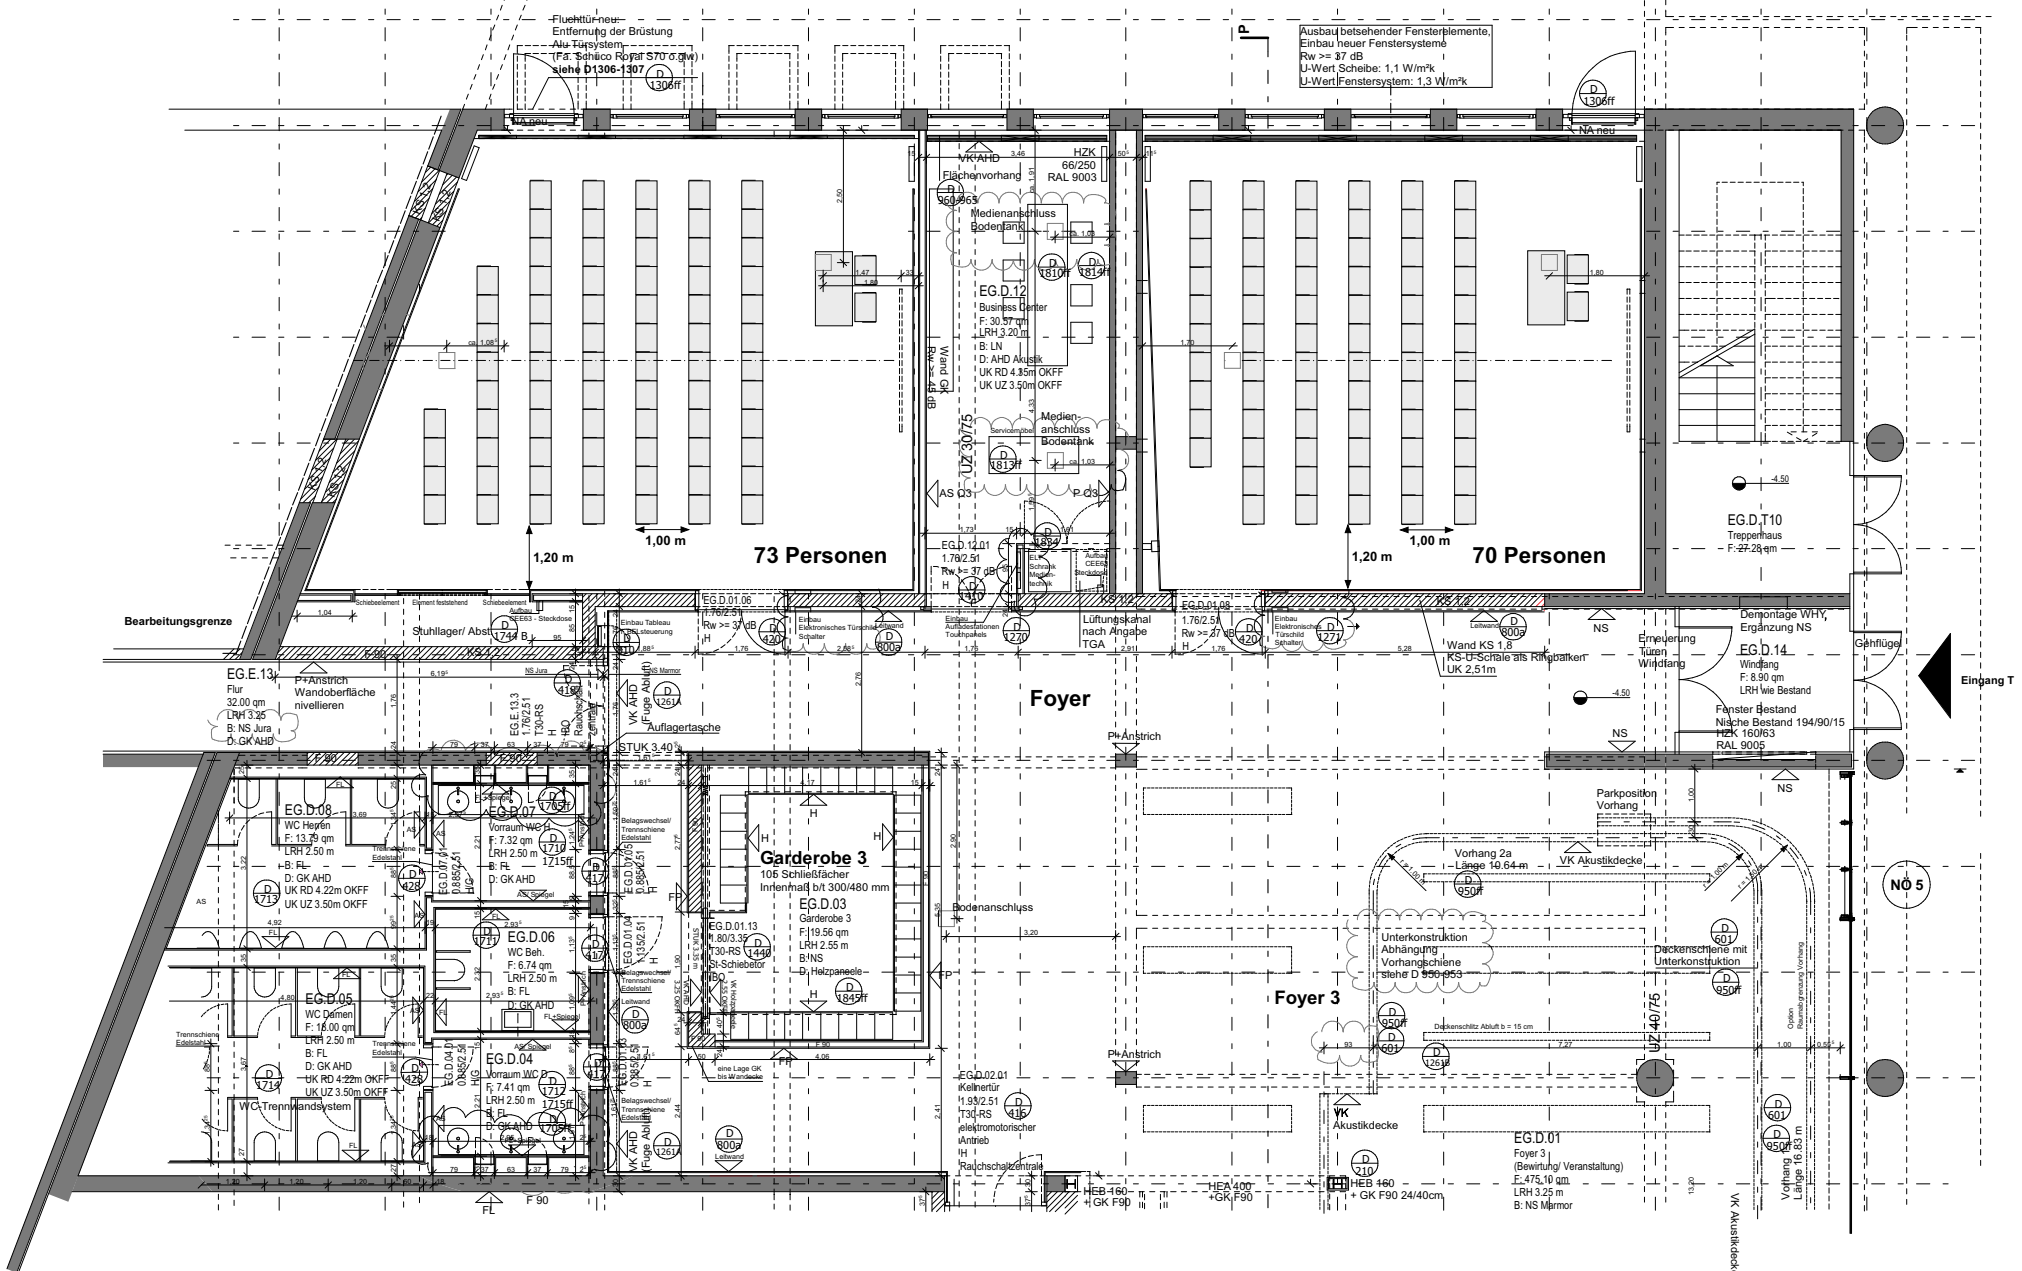

Tagungsräume Sumgait und Pasadena

Sumgait (Tg. 2)

Tagungsbüro

Pasadena (Tg. 1)

Stühle: Achsmaß 0,54 m - Reihenbestuhlung